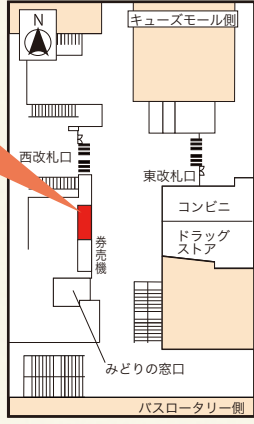

## 〔H〕 尼崎の主な宿泊施設

|                      |                                |                      |                              |
|----------------------|--------------------------------|----------------------|------------------------------|
| 〔B-4〕 尼崎セントラルホテル     | 尼崎市昭和南通4-30<br>06-6411-5000    | 〔B-4〕 竹家荘旅館          | 尼崎市宮内町2-85<br>06-6411-2525   |
| 〔B-4〕 尼崎プラザホテル       | 尼崎市東灘波野5-16-26<br>06-6483-1100 | 〔B-4〕 サンホテル尼崎阪神出屋敷駅前 | 尼崎市宮内町1-26<br>06-6417-1300   |
| 〔C-3〕 ホテル「ホップイン」アミング | 尼崎市潮江1-4-1<br>06-6491-0002     | 〔C-4〕 ホテルリブマックス尼崎    | 尼崎市西御園町119-1<br>06-6412-8001 |
| 〔C-4〕 東横イン阪神尼崎駅前     | 尼崎市御園町19<br>06-6416-1045       | 〔C-4〕 都ホテルニューアルカイク   | 尼崎市昭和通2-7-1<br>06-6488-7777  |

## 〔C-3〕 あまがさき・魅力案内所 アイ・プラス 「あまらぶ i+Plus」

【所在地】 〒660-0808  
尼崎市潮江1丁目1番1号  
JR尼崎駅構内(改札外)

【電話】 ☎050-3772-5410

【時間】 10:00~18:00

【定休日】 第2・4火曜日、12/30~1/3

12、13ページ  
ドローン撮影場所

あまらぶ  検索 [尼崎観光交流サイト【あまらぶ】はコチラ!!> http://ama-kan.jp](http://ama-kan.jp)