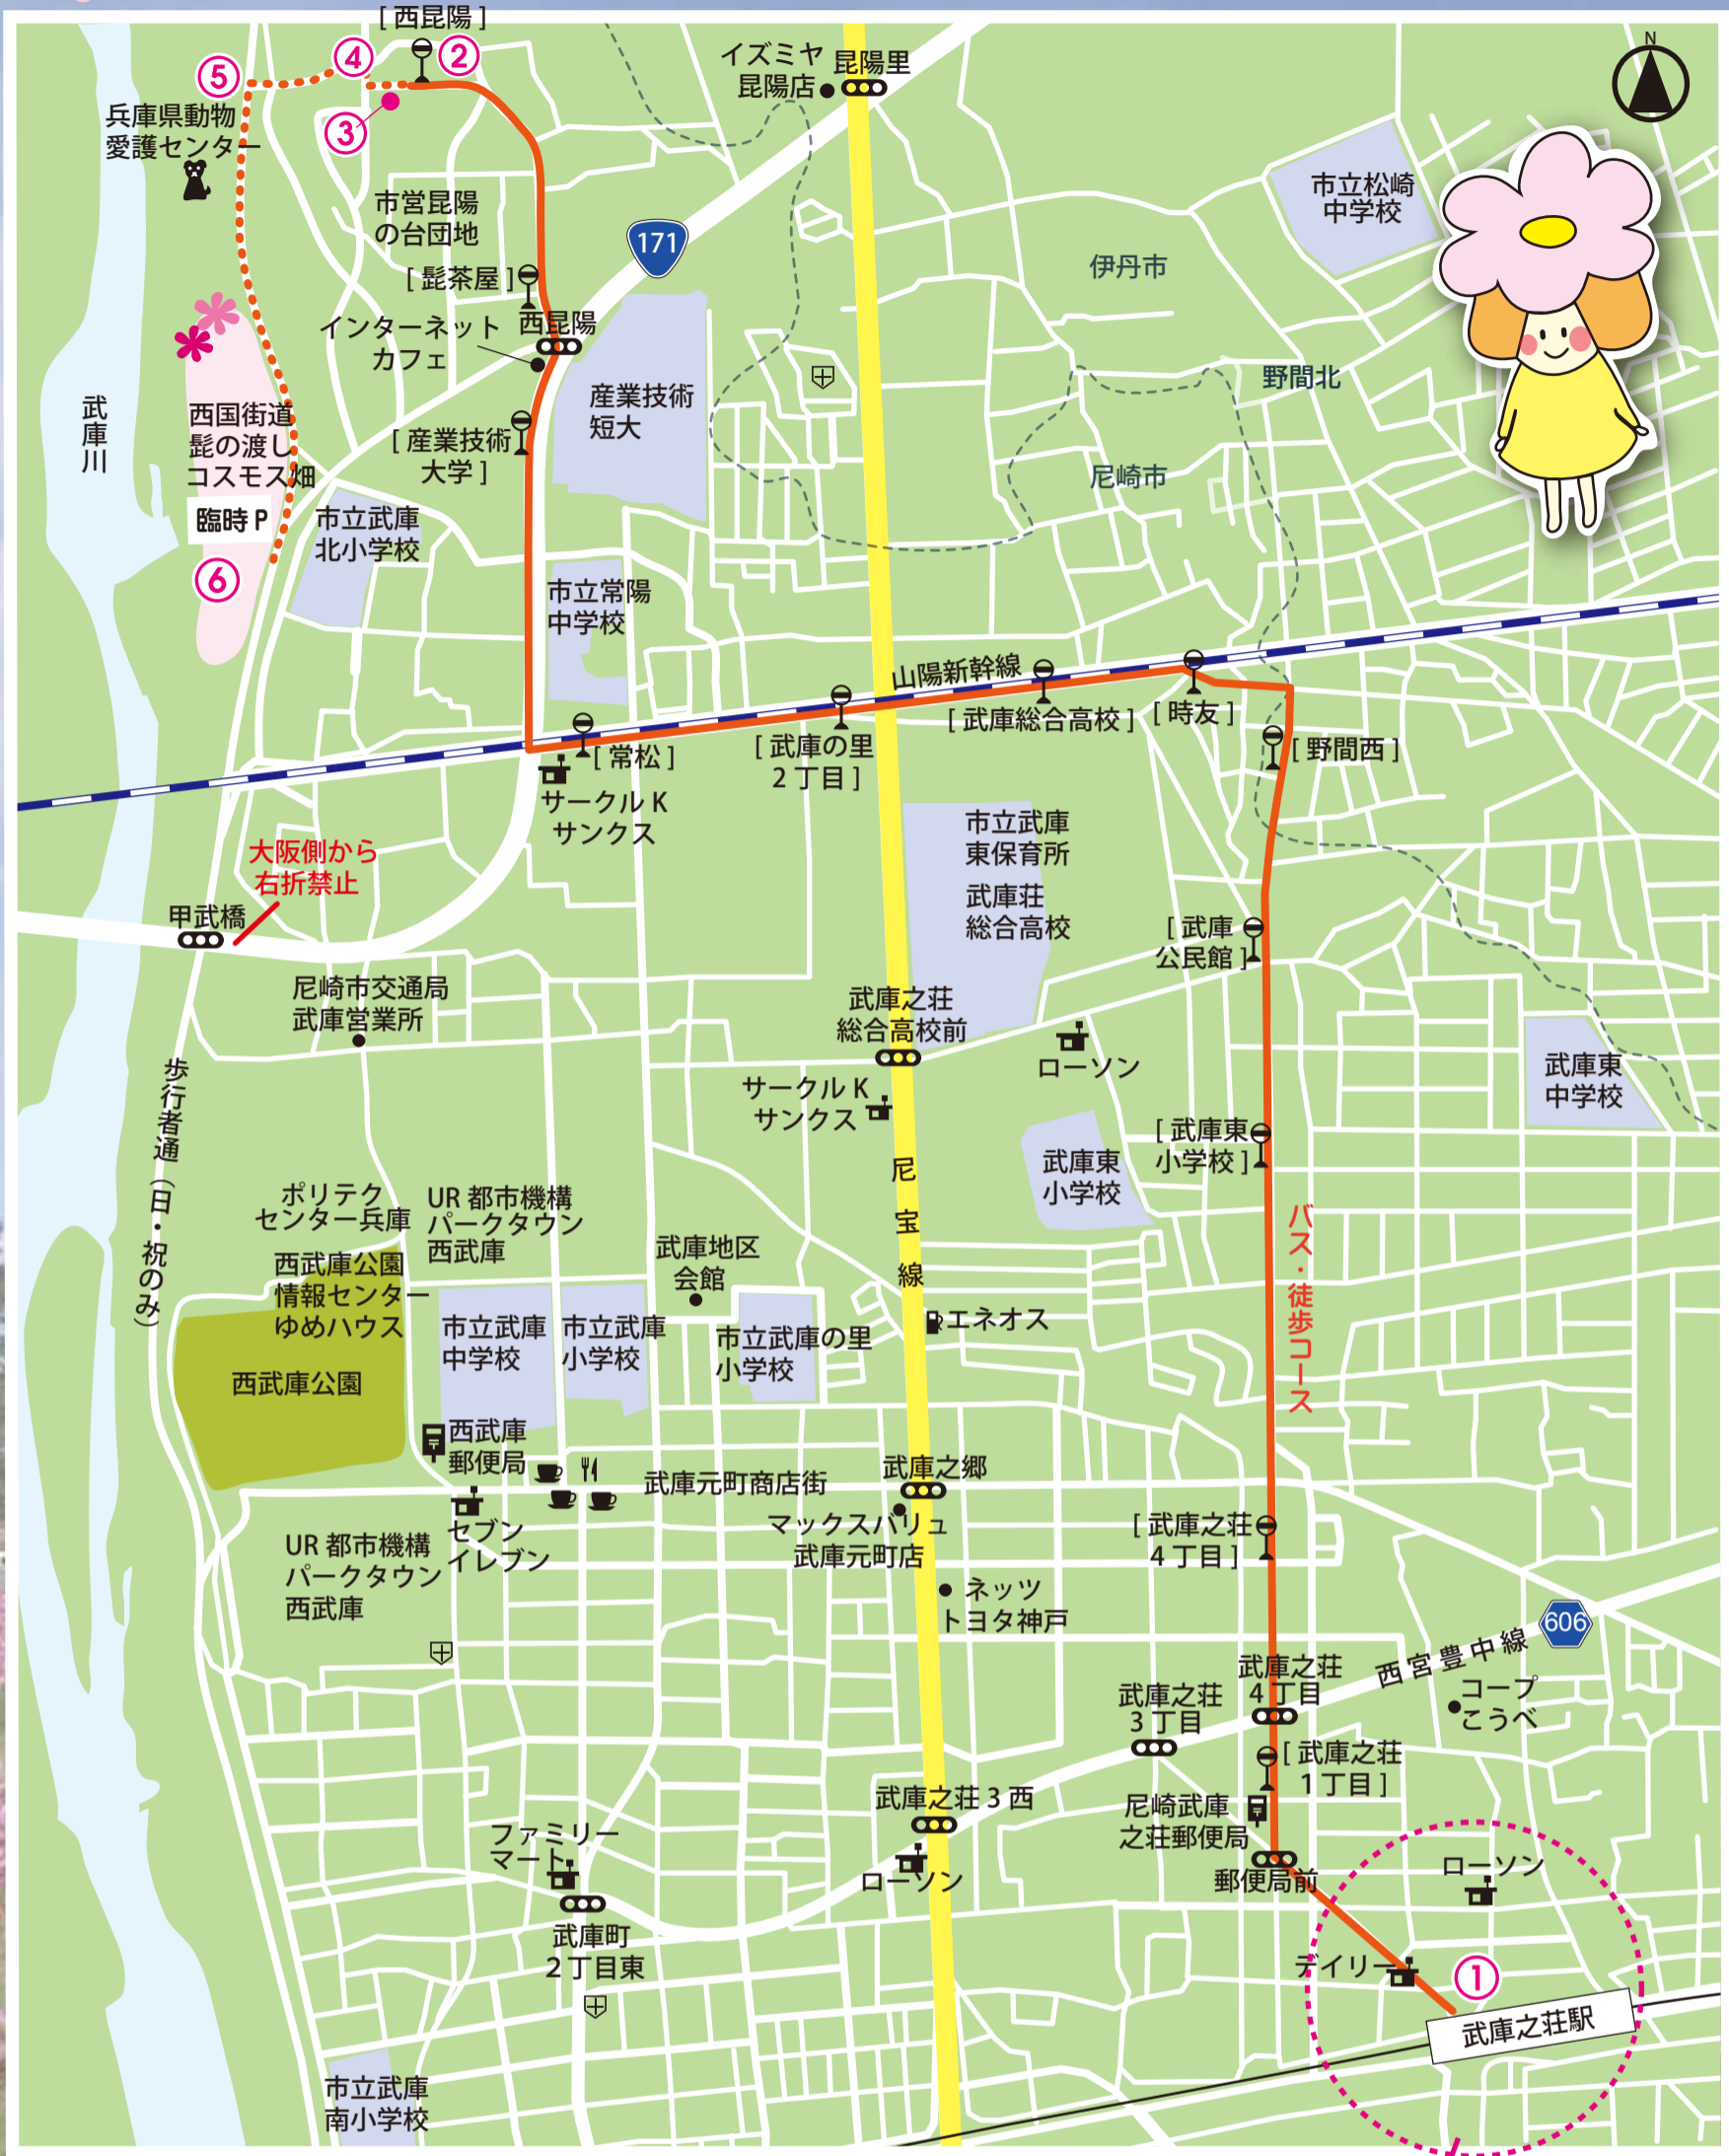

武庫川コスモス畑周辺マップ

バス・徒歩コースのめじるし

コスモス畑へのアクセス

- バス**
 - 阪急武庫之荘駅 [40・41・41-42]
「宮ノ北団地行き」に乗車、「髭茶屋」または「西昆陽」で下車。
 - JR 立花駅 [43]
「宮ノ北団地行き」に乗車、「髭茶屋」または「西昆陽」で下車。
 - 阪神尼崎駅 [43]
「宮ノ北団地行き」に乗車、「髭茶屋」または「西昆陽」で下車。
- 車**
171号線・甲武橋東側交差点を北

- ※1 例年開設される臨時駐車場は、数に限りがありますので、できるだけ公共交通機関をご利用ください。
- ※2 周辺道路は幅員が狭く、信号の無い合流地点も多いことから、通行には十分ご注意ください。
- ※3 国道171号線の甲武橋交差点は、大阪側からは右折禁止です。神戸側から同交差点を左折されると便利です。