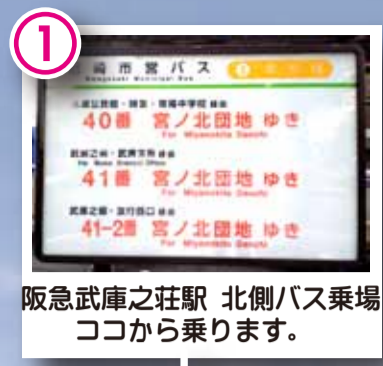

武庫川コスモス畑周辺マップ

バス・徒歩コースのめじるし

コスモス畑へのアクセス

- バス**
 - 阪急武庫之荘駅 [40・41・41-42]
「宮ノ北団地行き」に乗車、「髭茶屋」または「西昆陽」で下車。
 - JR 立花駅 [43]
「宮ノ北団地行き」に乗車、「髭茶屋」または「西昆陽」で下車。
 - 阪神尼崎駅 [43]
「宮ノ北団地行き」に乗車、「髭茶屋」または「西昆陽」で下車。
- 車**
171号線・甲武橋東側交差点を北

- ※1 例年開設される臨時駐車場は、数に限りがありますので、できるだけ公共交通機関をご利用ください。
- ※2 周辺道路は幅員が狭く、信号の無い合流地点も多いことから、通行には十分ご注意ください。
- ※3 国道171号線の甲武橋交差点は、大阪側からは右折禁止です。神戸側から同交差点を左折されると便利です。