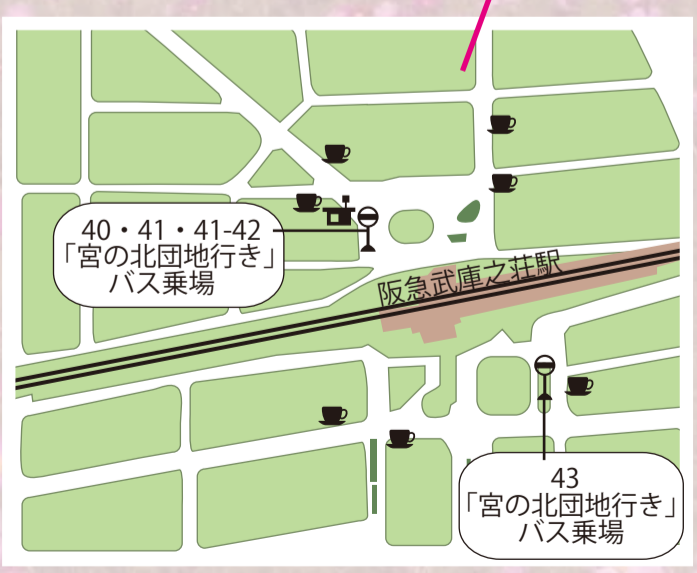

武庫川コスモス畑周辺マップ

バス・徒歩コースのめじるし

コスモス畑へのアクセス

- バス**
 - 阪急武庫之荘駅 [40・41・41-42]
「宮ノ北団地行き」に乗車、「髭茶屋」または「西昆陽」で下車。
 - JR 立花駅 [43]
「宮ノ北団地行き」に乗車、「髭茶屋」または「西昆陽」で下車。
 - 阪神尼崎駅 [43]
「宮ノ北団地行き」に乗車、「髭茶屋」または「西昆陽」で下車。
- 車**
171号線・甲武橋東側交差点を北

- ※1 例年開設される臨時駐車場は、数に限りがありますので、できるだけ公共交通機関をご利用ください。
- ※2 周辺道路は幅員が狭く、信号の無い合流地点も多いことから、通行には十分ご注意ください。
- ※3 国道171号線の甲武橋交差点は、大阪側からは右折禁止です。神戸側から同交差点を左折されると便利です。