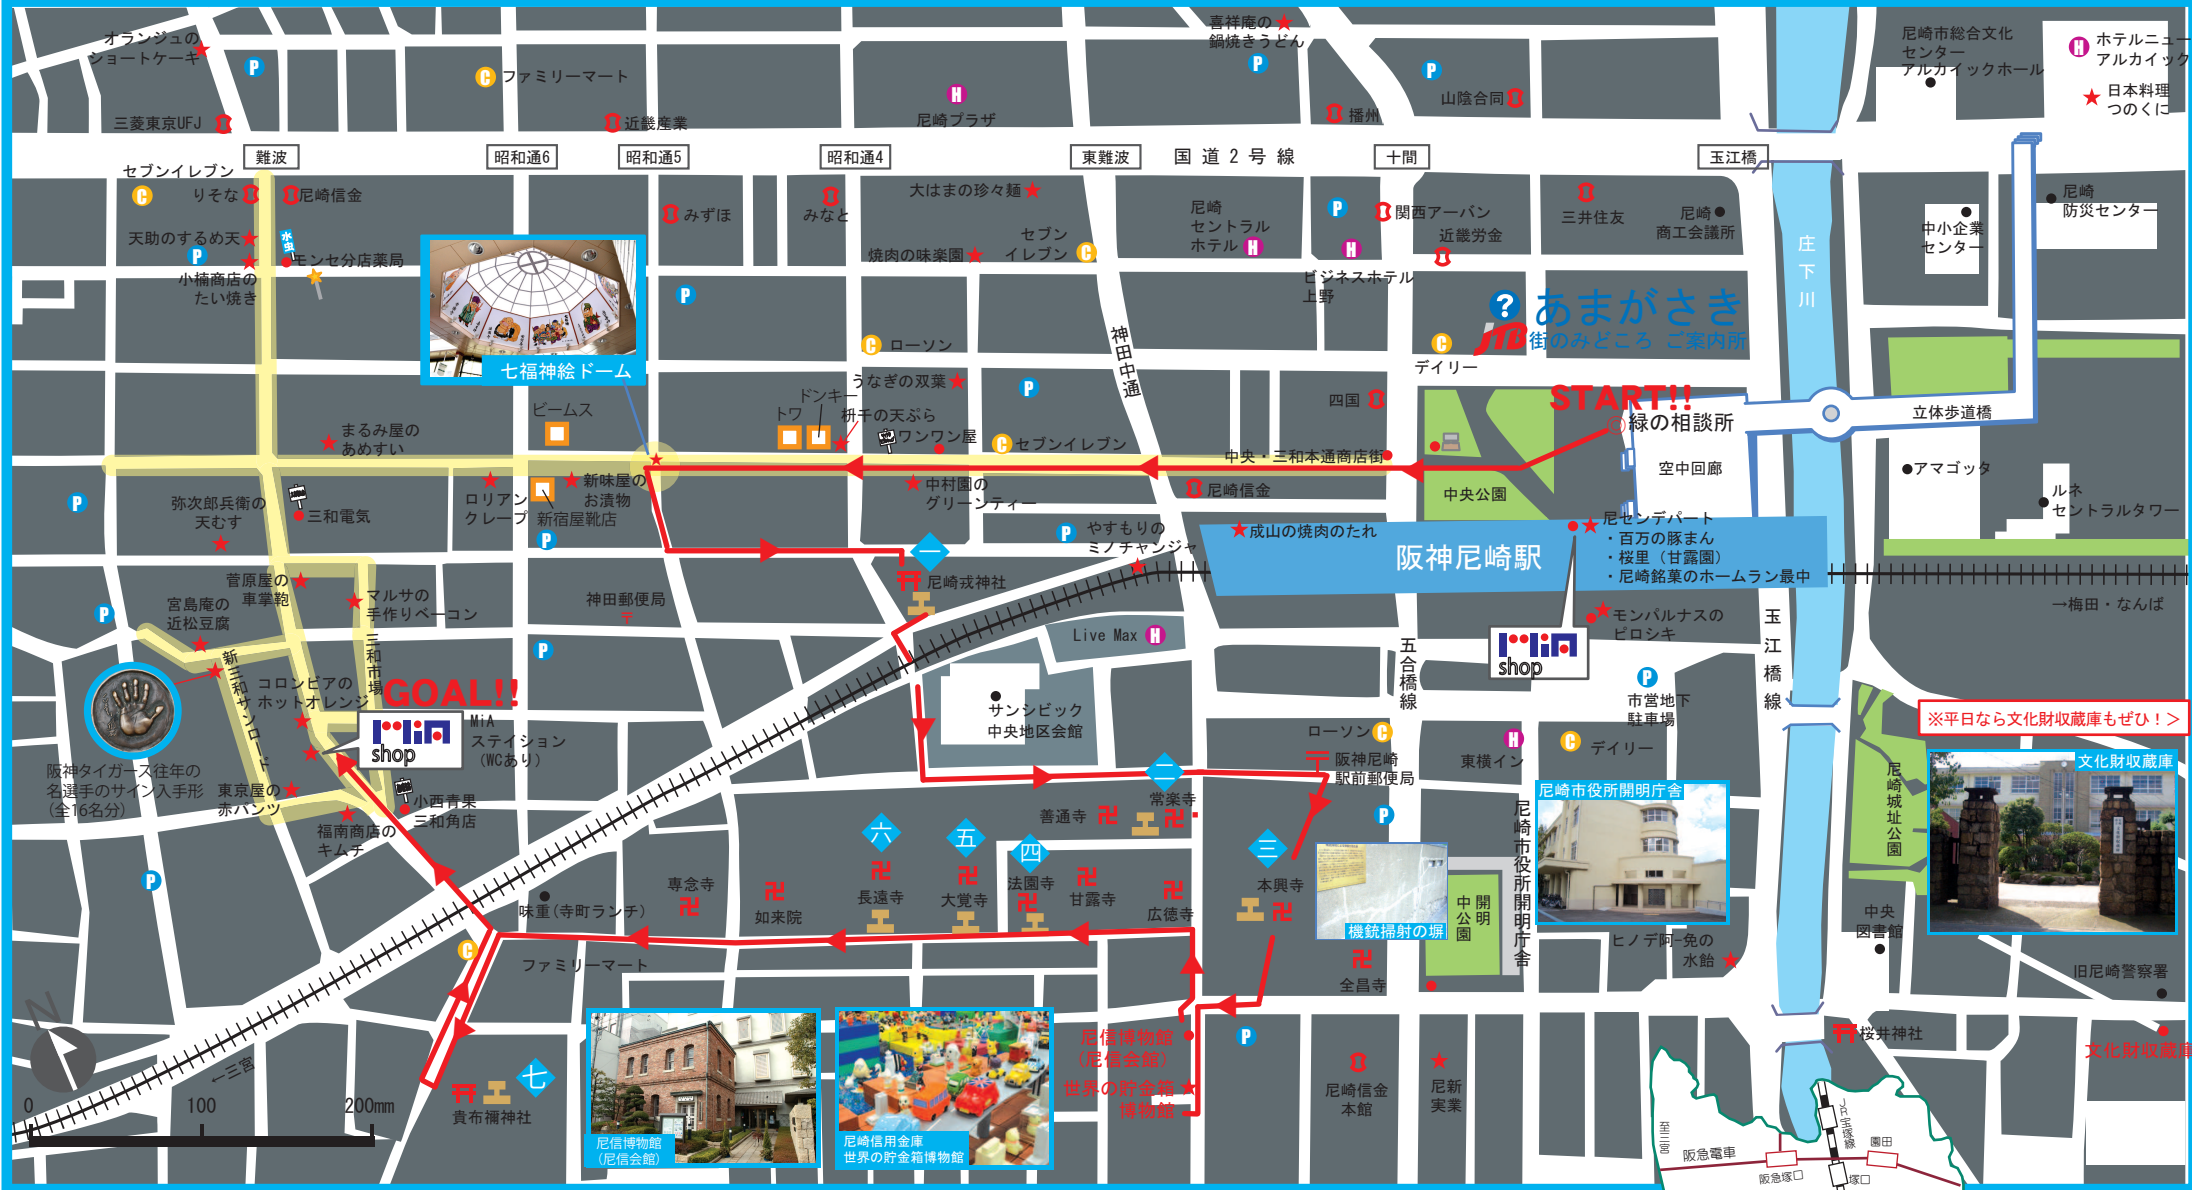

尼崎寺町の七福神と商店街をぶらり探訪MAP

ニ崎七福神モデルコース

MAPのコース(矢印)と照らし合わせながら寺町を探訪しよう!

スタンプ設置場所

七福神色紙販売店

メイドインニ崎認証店

コンビニ

駐車場

ホテル

ニ崎市 ちかまつ・文化・まち情報課
〒660-8501 尼崎市東七松町1丁目23番1号
TEL: 06-6489-6385 FAX: 06-6489-6393
http://www.city.amagasaki.hyogo.jp/
平成23年1月